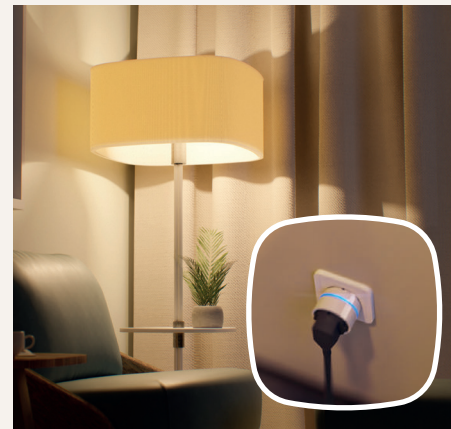

Energetická účinnosť –

nižšie účty a **ECO** životnosť

Inštalácie, ako sú:

vykurovanie alebo **osvetlenie**, ako aj všetky ostatné spotrebiče pripojené na elektrinu, sú **generátormi nákladov**.

Vytvorte si vlastné scény a rutiny na **automatické riadenie spotreby energie** a zároveň pre pohodlie vašej domácnosti.

Starostlivosť o domáci rozpočet a planétu