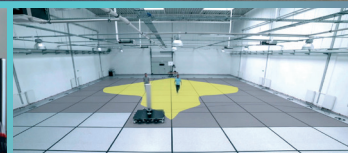

Pozrite si video
o spoločnosti SATEL