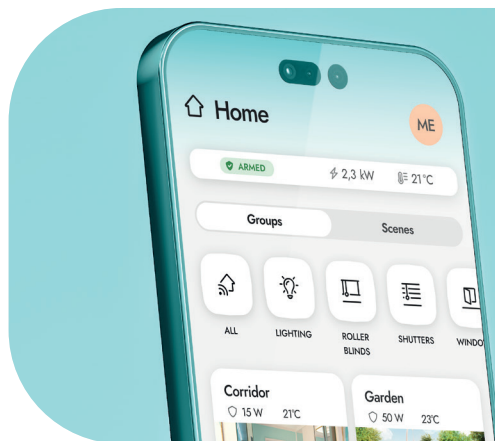

3, 2, 1... ŠTART

Rýchle spustenie v aplikácii

Na vytvorenie domácnosti v aplikácii stačí niekoľko kliknutí. V ďalšom kroku pridáte zariadenia, pomenujete ich, priradíte k miestnostiam a vyberiete funkcie, ktoré majú v systéme vykonávať.

Váš BE WAVE je pripravený na akciu skôr, ako si myslíte!