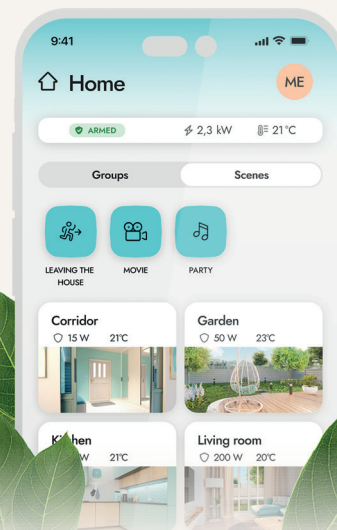

Ukážková scéna: „odchod z domu“

1. zatvorenie okien
2. spustenie žalúzií
3. vypnutie všetkých svetiel
4. odpojenie spotrebičov, ktoré nemusia byť počas vašej neprítomnosti v pohotovostnom režime
5. prepnutie vykurovania do režimu **ECO**
6. zapnutie režimu ochrany
7. aktivovanie simulácie prítomnosti