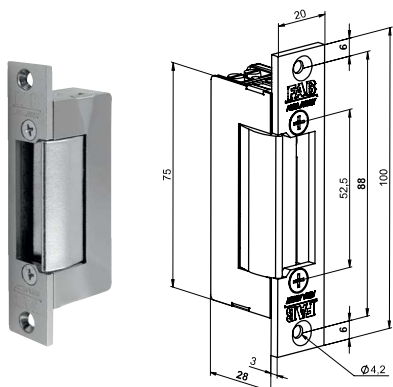

Použití

- Velmi odolný el. otvírač vhodný i pro dveře s vysokým provozem
- Pevná ocelová západka odolná proti vylomení
- Pro všechny druhy vchodových dveří, kde je předpokládán hrubý provoz

Výhody

- Pevná ocelová západka (vylomení 490 kg)
- Rozšířená záruka na 5 let
- Symetrický konstrukční tvar
- Cena výrobku
- Vyrobeno v České republice

Popis funkce

511 Standard

Je v poloze ODBLOKOVÁNO jen po dobu přivedení napájení. Mimo tuto dobu jsou dveře BLOKOVÁNY.

511MB

Umožňuje mechanické nastavení páčky do polohy ODBLOKOVÁNO nebo ZABLOKOVÁNO. V poloze ODBLOKOVÁNO je vhodný pro stálý průchod na neomezeně dlouhou dobu bez použití el. impulsu. Přepnutím páčky do polohy ZABLOKOVÁNO pracuje stejně jako standardní modely el. otvíračů FAB Klasik.

Certifikáty a návody k zámku můžete stáhnout po načtení QR kódu.

Technické údaje

Odolnost proti vylomení	490 kg
Odběr cívek	6-12V AC = 1,1 až 1,7A 12V AC = 300 mA 24V AC = 85 mA 6-12V DC = 1,3 až 2,1A 12V DC = 600 mA 24V DC = 115 mA
Maximální doba držení cívek pod napětím	6V = 60 s 12V = 60 s 24V = bez omezení
Rozsah pracovních teplot	-15°C až +50°C
Obsah balení	el. otvírač, krátká lišta LRF100, samořezné šrouby, samolepka na dveře