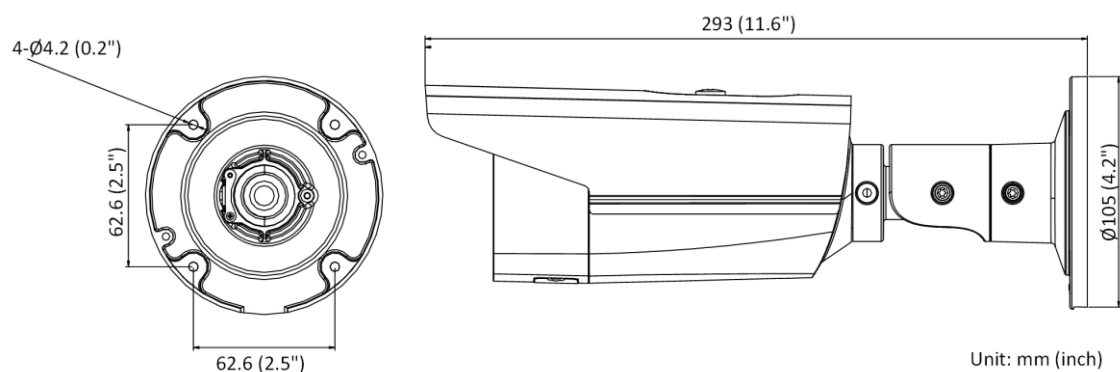

Power Consumption and Current	-2I: 12 VDC, 0.71 A, max. 8.5 W PoE (802.3af, 36 V to 57 V), 0.27 A to 0.17 A, max. 9.5 W -4I: 12 VDC, 1.0 A, max. 11.5 W PoE (802.3af, 36 V to 57 V), 0.35 A to 0.22 A, max. 12.5 W
Power Interface	Ø5.5 mm coaxial power plug
Material	Aluminum alloy body Sun shield, IR cover: plastic
Camera Dimension	Ø105 × 293 mm (Ø4.2" × 11.6")
Package Dimension	386 × 156 × 155 mm (15.2" × 6.2" × 6.2")
Camera Weight	Approx. 1070 g (2.4 lb.)
With Package Weight	Approx. 1589 g (3.5 lb.)
Approval	
EMC	FCC (47 CFR Part 15, Subpart B); CE-EMC (EN 55032: 2015, EN 61000-3-2: 2014, EN 61000-3-3: 2013, EN 50130-4: 2011 +A1: 2014); RCM (AS/NZS CISPR 32: 2015); IC (ICES-003: Issue 6, 2016); KC (KN 32: 2015, KN 35: 2015)
Safety	UL (UL 60950-1); CB (IEC 60950-1:2005 + Am 1:2009 + Am 2:2013); CE-LVD (EN 60950-1:2005 + Am 1:2009 + Am 2:2013); BIS (IS 13252(Part 1):2010+A1:2013+A2:2015)
Environment	CE-RoHS (2011/65/EU); WEEE (2012/19/EU); Reach (Regulation (EC) No 1907/2006)
Protection	IP67 (IEC 60529-2013)

▪ Available Model

DS-2CD2T23G2-2I (2.8/4/6 mm)

DS-2CD2T23G2-4I (2.8/4/6 mm)

▪ Dimension

- Accessory
- Optional

DS-1276ZJ-SUS Corner Mount	DS-1275ZJ-SUS Vertical Pole Mount	DS-1260ZJ Junction Box
		

Distributed by