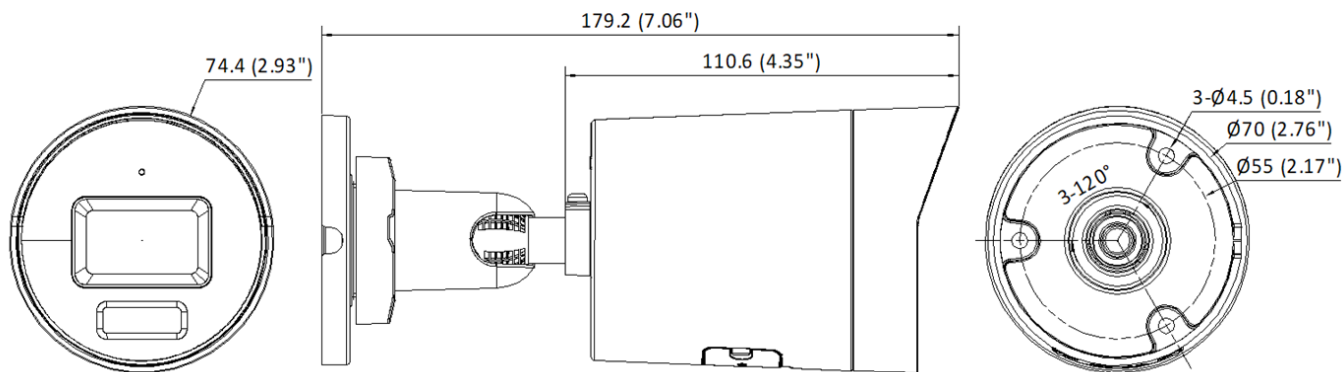

### ▪ Available Model

DS-2CD3023G2-IU(2.8mm)(B)

DS-2CD3023G2-IU(4mm)(B)

DS-2CD3023G2-IU(6mm)(B)

▪ **Dimension**

Unit: mm (inch)

▪ **Accessory**

▪ **Optional**