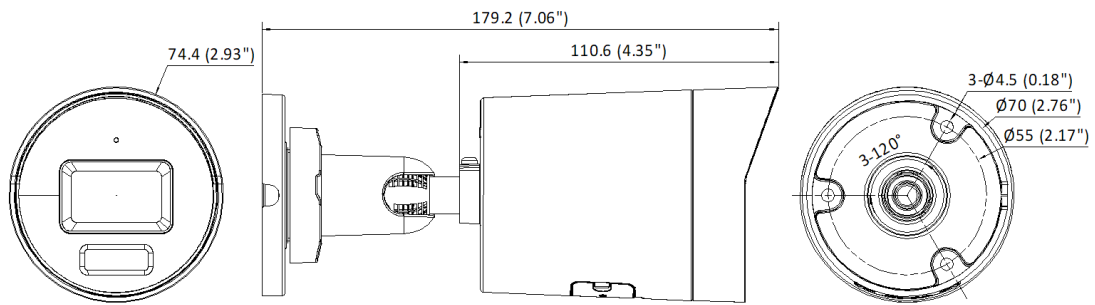

## ▪ Available Model

DS-2CD3063G2-IU(2.8mm)(B)

DS-2CD3063G2-IU(4mm)(B)

DS-2CD3063G2-IU(6mm)(B)

## ▪ Dimension

Unit: mm (inch)

▪ **Accessory**

▪ **Optional**

DS-1276ZJ-SUS Corner mount	DS-1275ZJ-SUS Vertical pole mount	DS-1280ZJ-XS Junction box
		
		