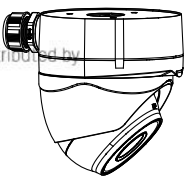

DS-1280ZJ-TR12
Wall Mount