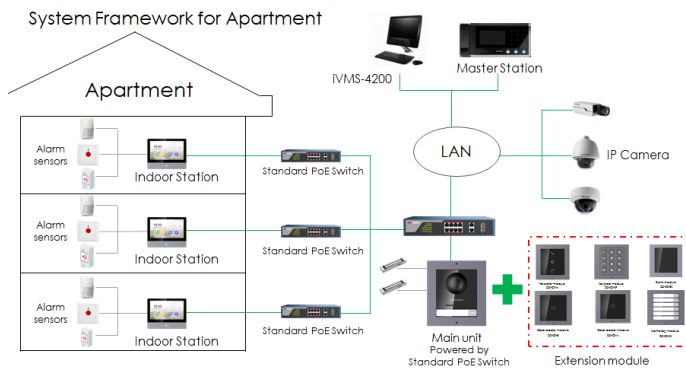

Typical Application

UL	UL 60950-1 & CAN/CSA C22.2 No. 60950-1-07, Information Technology Equipment – Safety – Part 1: General Requirements
IC	ICE-003: Issue 6
ROHS	2011/65/EU
REACH	Regulation (EC) No 1907/2006
WEEE	2012/19/EU

Approval

CE-EMC	a. EN 55032:2015 b. EN 61000-3-2:2014 c. EN 61000-3-3:2013 d. EN 50130-4:2011 +A1:2014
CE-LVD	EN 60950-1:2006 + A11:2009 + A1:2010 + A12:2011 + A2:2013
CB	IEC 60950-1:2005 (Second Edition) + Am 1:2009 + Am 2:2013
FCC-SDOC	47 CFR Part 15, Subpart B
C-TICK(EMC)	AS/NZS CISPR 32:2015