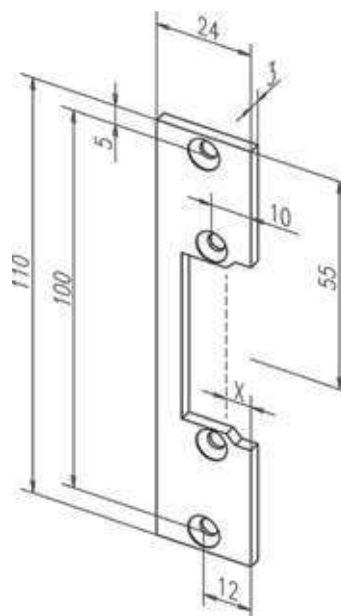

Přehled čelních lišt pro el. otvírače effeff

Základní montážní lišty

Objednací čísla

Výrobek	Objednací číslo
Čelní plech - 02140-01/pozink	EL000408
Čelní plech - 02135-01/nerez	EL000407

Objednací čísla

Výrobek	Objednací číslo
Čelní plech - 10640-01/pozink	EL000449
Čelní plech - 10635-01/nerez	EL001066

Kompletní přehled montážních lišt effeff získáte po načtení QR kódu.

Objednací čísla

Výrobek	Objednací číslo
Čelní plech - 32440-04/pozink/L	EL000475

Objednací číslo

Výrobek	Objednací číslo
Čelní plech - 34340-01/pozink	EL000480