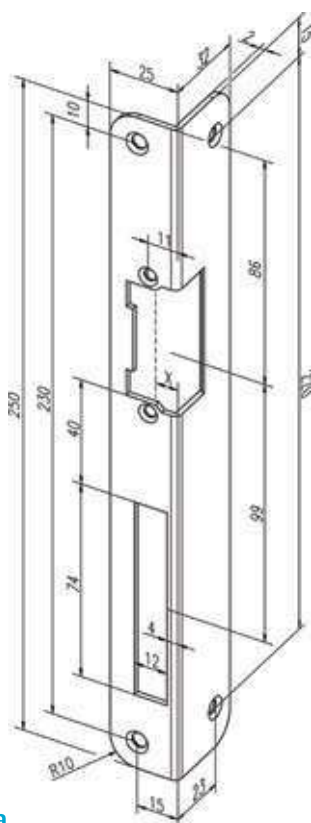

Přehled čelních lišt pro el. otvírače effeff

Základní montážní lišty

Objednací čísla

Výrobek	Objednací číslo
Čelní plech - 02140-01/pozink	EL000408
Čelní plech - 02135-01/nerez	EL000407

Objednací čísla

Výrobek	Objednací číslo
Čelní plech - 10640-01/pozink	EL000449
Čelní plech - 10635-01/nerez	EL001066

Kompletní přehled montážních lišt effeff získáte po načtení QR kódu.

Objednací čísla

Výrobek	Objednací číslo
Čelní plech - 32440-04/pozink/L	EL000475

Objednací číslo

Výrobek	Objednací číslo
Čelní plech - 34340-01/pozink	EL000480