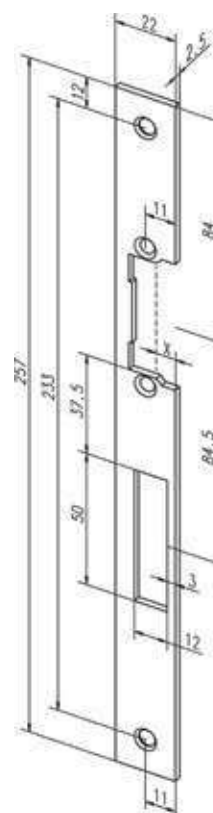

Přehled čelních lišt pro el. otvírače effeff

Základní montážní lišty

Objednací čísla

Výrobek	Objednací číslo
Čelní plech - 02140-01/pozink	EL000408
Čelní plech - 02135-01/nerez	EL000407

Objednací čísla

Výrobek	Objednací číslo
Čelní plech - 10640-01/pozink	EL000449
Čelní plech - 10635-01/nerez	EL001066

Kompletní přehled montážních lišt effeff získáte po načtení QR kódu.

Objednací čísla

Výrobek	Objednací číslo
Čelní plech - 32440-04/pozink/L	EL000475

Objednací číslo

Výrobek	Objednací číslo
Čelní plech - 34340-01/pozink	EL000480