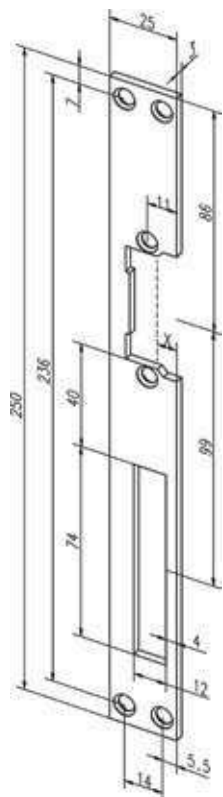

Přehled čelních lišt pro el. otvírače effeff

Základní montážní lišty

Objednací čísla

Výrobek	Objednací číslo
Čelní plech - 02140-01/pozink	EL000408
Čelní plech - 02135-01/nerez	EL000407

Objednací čísla

Výrobek	Objednací číslo
Čelní plech - 10640-01/pozink	EL000449
Čelní plech - 10635-01/nerez	EL001066

Kompletní přehled montážních lišt effeff získáte po načtení QR kódu.

Objednací čísla

Výrobek	Objednací číslo
Čelní plech - 32440-04/pozink/L	EL000475

Objednací číslo

Výrobek	Objednací číslo
Čelní plech - 34340-01/pozink	EL000480