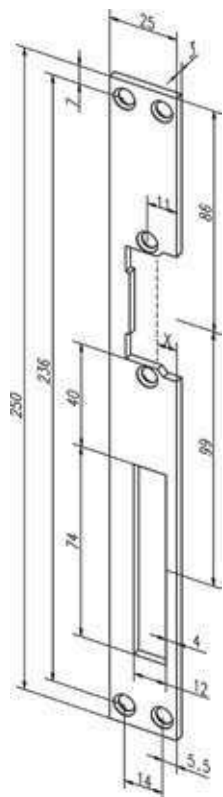

Přehled čelních lišt pro el. otvírače effeff

Základní montážní lišty

Objednací čísla

Výrobek	Objednací číslo
Čelní plech - 02140-01/pozink	EL000408
Čelní plech - 02135-01/nerez	EL000407

Objednací čísla

Výrobek	Objednací číslo
Čelní plech -10640-01/pozink	EL000449
Čelní plech -10635-01/nerez	EL001066

Objednací čísla

Výrobek	Objednací číslo
Čelní plech -32440-04/pozink/L	EL000475

Kompletní přehled montážních lišt effeff získáte po načtení QR kódu.

Objednací číslo

Výrobek	Objednací číslo
Čelní plech -34340-01/pozink	EL000480