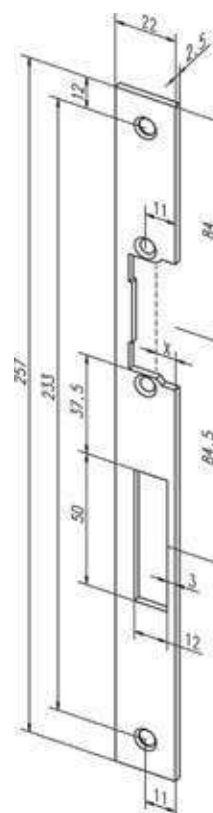

Přehled čelních lišt pro el. otvírače effeff

Základní montážní lišty

Objednací čísla

Výrobek	Objednací číslo
Čelní plech - 02140-01/pozink	EL000408
Čelní plech - 02135-01/nerez	EL000407

Objednací čísla

Výrobek	Objednací číslo
Čelní plech -10640-01/pozink	EL000449
Čelní plech -10635-01/nerez	EL001066

Objednací čísla

Výrobek	Objednací číslo
Čelní plech -32440-04/pozink/L	EL000475

Kompletní přehled montážních lišt effeff získáte po načtení QR kódu.

Objednací číslo

Výrobek	Objednací číslo
Čelní plech -34340-01/pozink	EL000480