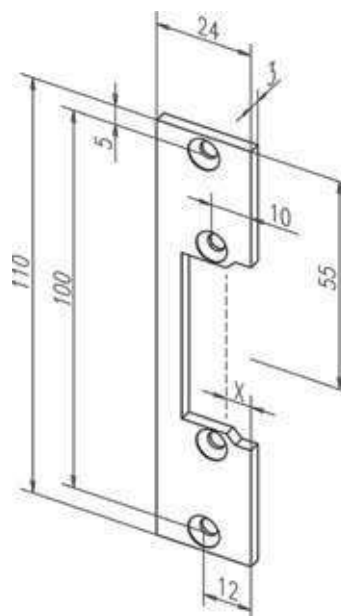

Přehled čelních lišt pro el. otvírače effeff

Základní montážní lišty

Objednací čísla

Výrobek	Objednací číslo
Čelní plech - 02140-01/pozink	EL000408
Čelní plech - 02135-01/nerez	EL000407

Objednací čísla

Výrobek	Objednací číslo
Čelní plech -10640-01/pozink	EL000449
Čelní plech -10635-01/nerez	EL001066

Objednací čísla

Výrobek	Objednací číslo
Čelní plech -32440-04/pozink/L	EL000475

Kompletní přehled montážních lišt effeff získáte po načtení QR kódu.

Objednací číslo

Výrobek	Objednací číslo
Čelní plech -34340-01/pozink	EL000480