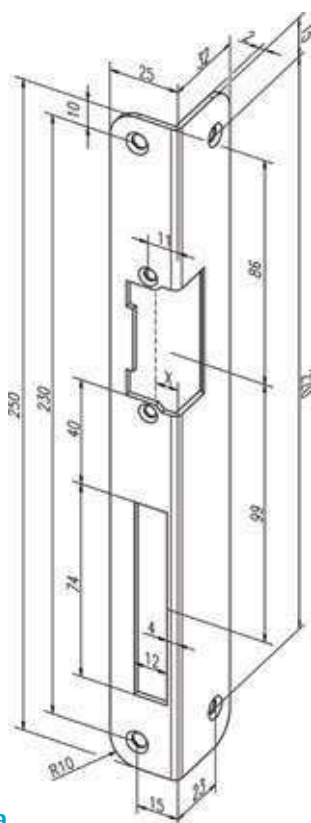

Přehled čelních lišt pro el. otvírače effeff

Základní montážní lišty

Objednací čísla

Výrobek	Objednací číslo
Čelní plech - 02140-01/pozink	EL000408
Čelní plech - 02135-01/nerez	EL000407

Objednací čísla

Výrobek	Objednací číslo
Čelní plech -10640-01/pozink	EL000449
Čelní plech -10635-01/nerez	EL001066

Objednací čísla

Výrobek	Objednací číslo
Čelní plech -32440-04/pozink/L	EL000475

Kompletní přehled montážních lišt effeff získáte po načtení QR kódu.

Objednací číslo

Výrobek	Objednací číslo
Čelní plech -34340-01/pozink	EL000480