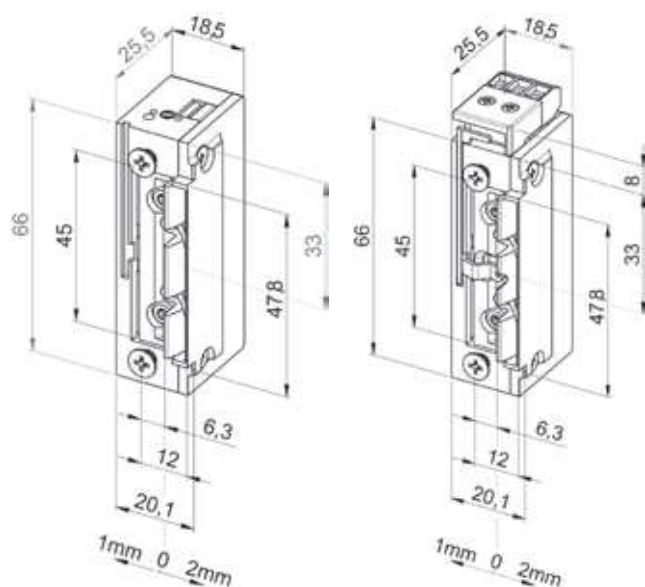

Elektrické otvírače effeff ProFix® 2 typ 118F.13 a 118F.23 pro požárně odolné dveře

Použití

Moderní řada elektrických otvíračů s širokým rozsahem výrobních provedení, která pokrývá všechny běžné požadavky výrobců a uživatelů dveří. Patentované řešení skryté montáže el. otvírače do dveří.

Při minimální konstrukční velikosti splňují požadavky na osazení požárně odolných dveří.

Požární otvírače se nevyrobějí v reverzním provedení.

Výhody

- malá konstrukční velikost v provedení ProFix® 2
- širokorozsahová cívka
- šroubovací / plug-in konektor
- patentovaný tvar náběhové hrany lišty pro bezproblémový provoz a tiché odemykání zadlabávacího zámku
- libovolný směr DIN montáže včetně horizontální
- možnost použití do prostředí s vysokým zatížením

Popis funkce

118F.13 a 118F.23

Je v poloze ODBLOKOVÁNO jen po dobu trvání napěťového impulsu. Mimo tuto dobu jsou dveře BLOKOVÁNY.

Verze 118F.23 - El. otvírač je navíc vybaven mikrospínačem se svorkovnicí, který plně nahradí přídavné kontakty, instalované na dveřích.

K otvíračům je třeba vždy objednat čelní lištu ProFix® 2 dle požadovaného způsobu montáže viz strana 129–130.

Technické údaje

Odolnost proti vylomení	885 kg
Rozsah stavitelné západky	3 mm
Materiál západky	ocel
Rozměry	66 x 21,5 x 25,5 mm
Rozměry (RR) s mon. kontaktem	74 x 21,5 x 25,5 mm
Odběr cívek	A71 -10-24V AC/DC 280 mA (12V DC) 250 mA (12V AC) 560 mA (24V DC) 500 mA (24V AC) B71 - 24V-42V AC/DC 120 mA (24V DC) 60 mA (24V AC)
Trvalý provoz (denní režim)	A71 - 11-13V DC B71 - 22-26V DC
Rozsah pracovních teplot	-15°C až +40°C
Standardní čelní lišty	689; 691; 26B; 24C

Certifikaci lze stáhnout po načtení QR kódu.

Objednací čísla

118F.13 a 118F.23

Výrobek	Objednací číslo
118F.13 A71 10-24V AC/DC	EL001951