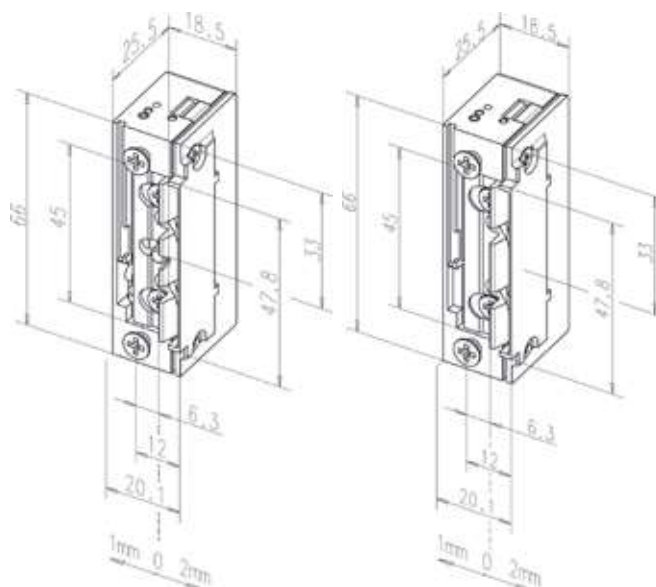

Výhody

- malá konstrukční velikost v provedení ProFix® 2
- širokorozsahová cívka
- šroubovací / plug-in konektor
- patentovaný tvar náběhové hrany lišty pro bezproblémový provoz a tiché odemýkání zadlabávacího zámku
- libovolný směr DIN montáže včetně horizontální funkce otevření pro jeden průchod

K otvírači je třeba vždy objednat čelní lištu ProFix® 2 dle požadovaného způsobu montáže viz strana 129–130.

Technické údaje

Odolnost proti vylomení	370 kg
Rozsah stavitelné západky	3 mm
Materiál západky	tlakový odlitek, mosaz
Rozměry	66 x 20,1 x 25,5 mm
Odběr cívek	A71 - 10-24V AC/DC 280 mA (12V DC) 250 mA (12V AC) 560 mA (24V DC) 500 mA (24V AC) B71 - 24V-42V AC/DC 120 mA (24V DC) 60 mA (24V AC)
Trvalý provoz (denní režim)	A71 - 11-13V DC B71 - 22-26V DC
Rozsah pracovních teplot	-15°C až +40°C
Standardní čelní lišty	689; 691; 26B; 24C