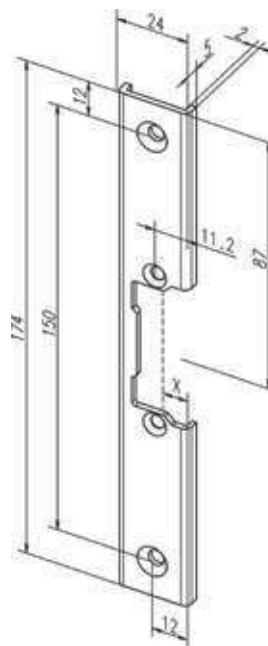

Vhodný pro plastové profily.

Objednací čísla

Výrobek	Objednací číslo
Čelní plech -39135-04/nerez/L	EL002048
Čelní plech -39135-05/nerez/P	EL002049

Vhodný pro plastové profily.

Objednací číslo

Výrobek	Objednací číslo
Čelní plech -93635-01/nerez	EL002746

Připraven pro kontakt 878 viz strana 142.

Objednací číslo

Výrobek	Objednací číslo

Kompletní přehled montážních lišt effeff získáte po načtení QR kódu.

Objednací číslo

Výrobek	Objednací číslo