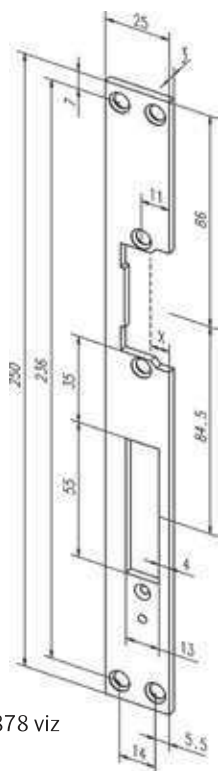

Vhodný pro plastové profily.

Objednací čísla

Výrobek	Objednací číslo
Čelní plech -39135-04/nerez/L	EL002048
Čelní plech -39135-05/nerez/P	EL002049

Vhodný pro plastové profily.

Objednací číslo

Výrobek	Objednací číslo
Čelní plech -93635-01/nerez	EL002746

Připraven pro kontakt 878 viz strana 142.

Objednací číslo

Výrobek	Objednací číslo

Kompletní přehled montážních lišt effeff získáte po načtení QR kódu.

Objednací číslo

Výrobek	Objednací číslo