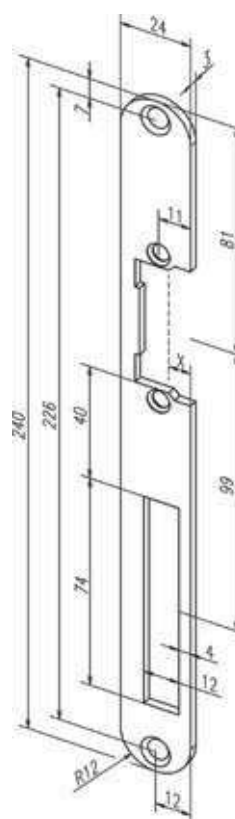

Vhodný pro plastové profily.

Objednací čísla

Výrobek	Objednací číslo
Čelní plech -39135-04/nerez/L	EL002048
Čelní plech -39135-05/nerez/P	EL002049

Vhodný pro plastové profily.

Objednací číslo

Výrobek	Objednací číslo
Čelní plech -93635-01/nerez	EL002746

Připraven pro kontakt 878 viz strana 142.

Objednací číslo

Výrobek	Objednací číslo

Kompletní přehled montážních lišt effeff získáte po načtení QR kódu.

Objednací číslo

Výrobek	Objednací číslo