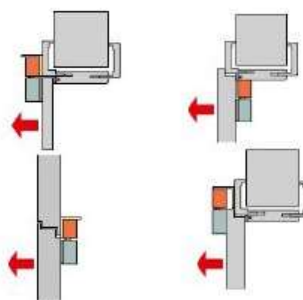

Výrobek	Objednací číslo
El. otvírač 9338 E91 12V	EL003507
El. otvírač 9338 F91 24V	EL003508

Použití

Hlavní použití je jako doplňkové elektronické zamykací zařízení, v prostorách se 2 vchody (WC, koupelny apod.) v nemocnicích, pečovatelských domech, hostelech apod. V kombinaci s kontaktním spínačem model 878 nebo 875, při mechanickém zajištění jedné strany dveří, je zámek na opačných dveřích automaticky uzamknut. Je tak zajištěno 100% soukromí osob.

Popis funkce

9318

Je v poloze ODBLOKOVÁNO jen po dobu trvání napětového impulsu. Mimo tuto dobu jsou dveře BLOKOVÁNY.

9338

S opačnou funkcí otevření: Reverzní el. otvírač je při zapnutí el. napětí ZABLOKOVÁN – zajištěn. Při přerušení el. napětí je el. otvírač ODBLOKOVÁN – odjištěn. El. otvírač je v poloze ODBLOKOVÁNO jen po dobu přerušení napětového impulsu pomocí příslušného tlačítka ovládacího zařízení nebo při výpadku el. proudu. Mimo tuto dobu jsou dveře uzavřeny.

Technické údaje

Odolnost proti vylomení	300 kg
Rozměry	66 x 20,1 x 25,5 mm
Odběr cívek	A71 - 10-24V AC/DC 280 mA (12V/DC) 250 mA (12V/AC) 560 mA (24V/DC) 500 mA (24V/AC) E91 - 12V DC 12V DC = 270 mA
Rozsah pracovních teplot	-20°C až +40°C
Standardní čelní lišty	Na vyžádání
Obsah balení	El. otvírač vč. protikisku