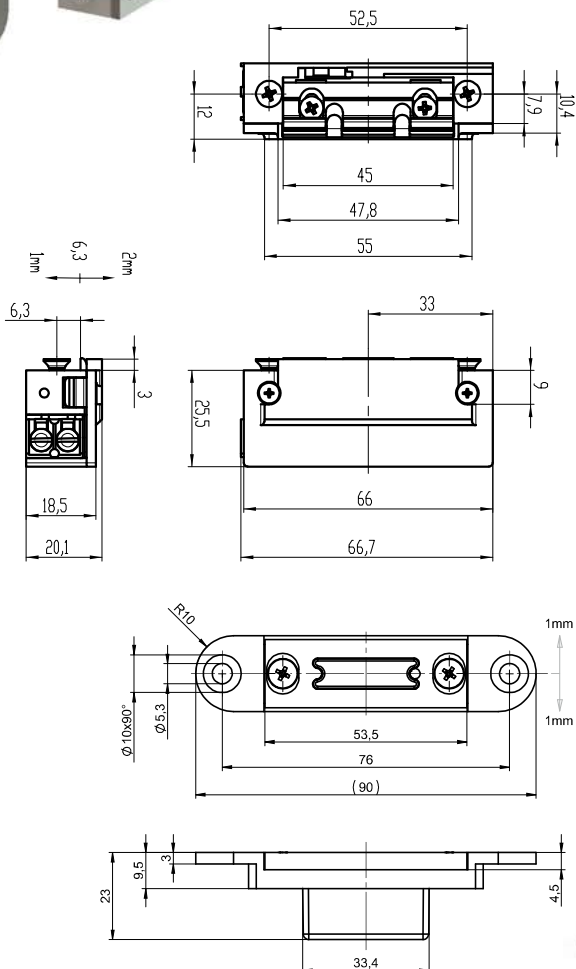

Speciální elektrické otvírače s tichým provozem typ 9318 a 9338

effeff
ASSA ABLOY

Objednací čísla

9318

Výrobek	Objednací číslo
El. otvírač 9318 A71 10-24V	EL003505
El. otvírač 9318 B71 22-42V	EL003506

9338

Výrobek	Objednací číslo
El. otvírač 9338 E91 12V	EL003507
El. otvírač 9338 F91 24V	EL003508

Použití

Hlavní použití je jako doplňkové elektronické zamykací zařízení, v prostorách se 2 vchody (WC, koupelny apod.) v nemocnicích, pečovatelských domech, hostelech apod. V kombinaci s kontaktním spínačem model 878 nebo 875, při mechanickém zajištění jedné strany dveří, je zámek na opačných dveřích automaticky uzamknut. Je tak zajištěno 100% soukromí osob.

Technické údaje

Odolnost proti vylomení	300 kg
Rozměry	66 x 20,1 x 25,5 mm
Odběr cívek	A71 - 10-24V AC/DC 280 mA (12V/DC) 250 mA (12V/AC) 560 mA (24V/DC) 500 mA (24V/AC) E91 - 12V DC 12V DC = 270 mA
Rozsah pracovních teplot	-20°C až +40°C
Standardní čelní lišty	Na vyžádání
Obsah balení	El. otvírač vč. protikisku