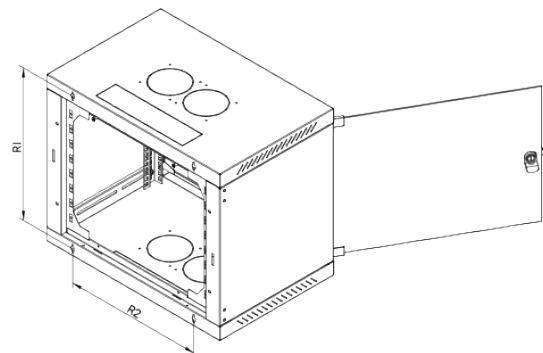

Jednodielný závesný 19” light rozvádzač LBA

P/N: LBA-xx-AS4-CAY-A1

P/N: LBA-xx-AS5-CAY-A1

Vlastnosti

- zvaraný rozvádzač
- dvere z bezpečnostného tvrdeného dymového skla
- predné vertikálne lišty hĺbkovo spojite posúvateľné
- zadné vertikálne lišty pevné
- rám a všetky oddeliteľné časti prepojené zemiacimi káblami
- káblové vstupy kryté vylamovacími záslepkami sa nachádzajú v hornej a dolnej stene rozvádzača
- 4 otvory kryté vylamovacími záslepkami, 2 v hornej a 2 v dolnej časti rozvádzača pre montáž ventilátorov RAX-CH-X07-X9 alebo ventilačnej jednotky RAC-CH-X26-X1

Kódy produktu

Predné dvere

LBA-xx-**x**xx-xAY-A1

A – bezpečnostné dymové sklo

Farba

LBA-xx-xxx-**x**AY-A1

C – šedá RAL 7035

Povrch

štruktúrovaný, matný

Parametre AS4

Hĺbka 395 mm, šírka 600 mm		A (mm)	B (mm)	C (mm)	D (mm)	E (mm)	hmotnosť (kg)	nosnosť (kg)
4U	P/N: LBA-04-AS4-CAY-A1	280	175	536	600	395	10,8	40
6U	P/N: LBA-06-AS4-CAY-A1	370	265	536	600	395	12,2	40
9U	P/N: LBA-09-AS4-CAY-A1	500	395	536	600	395	14,3	60
12U	P/N: LBA-12-AS4-CAY-A1	635	530	536	600	395	16,4	60
15U	P/N: LBA-15-AS4-CAY-A1	770	665	536	600	395	18,5	80

Parametre AS5

Hĺbka 495 mm, šírka 600 mm		A (mm)	B (mm)	C (mm)	D (mm)	E (mm)	hmotnosť (kg)	nosnosť (kg)
4U	P/N: LBA-04-AS5-CAY-A1	280	175	536	600	495	12,6	40
6U	P/N: LBA-06-AS5-CAY-A1	370	265	536	600	495	14,4	40
9U	P/N: LBA-09-AS5-CAY-A1	500	395	536	600	495	16,6	60
12U	P/N: LBA-12-AS5-CAY-A1	635	530	536	600	495	19,0	60
15U	P/N: LBA-15-AS5-CAY-A1	770	665	536	600	495	21,3	80