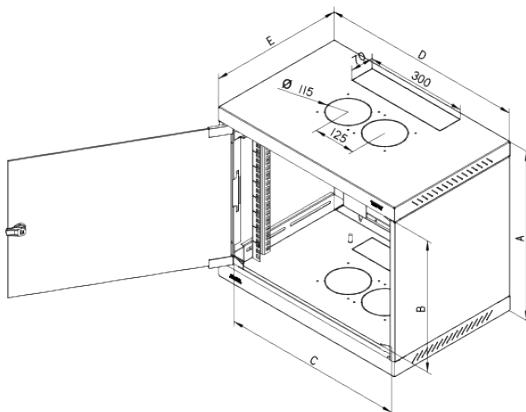

Jednodielný závesný 19” light rozvádzač LBA

P/N: LBA-xx-AS4-CAY-A1

P/N: LBA-xx-AS5-CAY-A1

Vlastnosti

- zvaraný rozvádzač
- dvere z bezpečnostného tvrdeného dymového skla
- predné vertikálne lišty hĺbkovo spojite posúvateľné
- zadné vertikálne lišty pevné
- rám a všetky oddeliteľné časti prepojené zemiacimi káblami
- káblové vstupy kryté vylamovacími záslepkami sa nachádzajú v hornej a dolnej stene rozvádzača
- 4 otvory kryté vylamovacími záslepkami, 2 v hornej a 2 v dolnej časti rozvádzača pre montáž ventilátorov RAX-CH-X07-X9 alebo ventilačnej jednotky RAC-CH-X26-X1

Kódy produktu

Predné dvere

LBA-xx-**x**xx-xAY-A1

A – bezpečnostné dymové sklo

Farba

LBA-xx-xxx-**x**AY-A1

C – šedá RAL 7035

Povrch

štruktúrovaný, matný

Parametre AS4

Hĺbka 395 mm, šírka 600 mm		A (mm)	B (mm)	C (mm)	D (mm)	E (mm)	hmotnosť (kg)	nosnosť (kg)
4U	P/N: LBA-04-AS4-CAY-A1	280	175	536	600	395	10,8	40
6U	P/N: LBA-06-AS4-CAY-A1	370	265	536	600	395	12,2	40
9U	P/N: LBA-09-AS4-CAY-A1	500	395	536	600	395	14,3	60
12U	P/N: LBA-12-AS4-CAY-A1	635	530	536	600	395	16,4	60
15U	P/N: LBA-15-AS4-CAY-A1	770	665	536	600	395	18,5	80

Parametre AS5

Hĺbka 495 mm, šírka 600 mm		A (mm)	B (mm)	C (mm)	D (mm)	E (mm)	hmotnosť (kg)	nosnosť (kg)
4U	P/N: LBA-04-AS5-CAY-A1	280	175	536	600	495	12,6	40
6U	P/N: LBA-06-AS5-CAY-A1	370	265	536	600	495	14,4	40
9U	P/N: LBA-09-AS5-CAY-A1	500	395	536	600	495	16,6	60
12U	P/N: LBA-12-AS5-CAY-A1	635	530	536	600	495	19,0	60
15U	P/N: LBA-15-AS5-CAY-A1	770	665	536	600	495	21,3	80