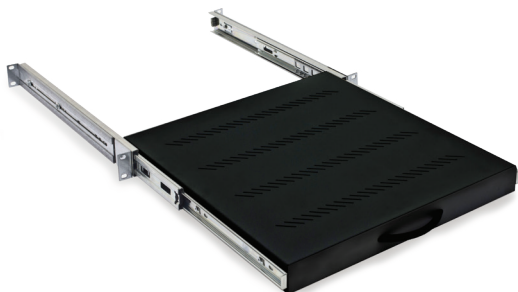

Police pre 19" rozvádzače

Pevná polica 19"

vlastnosti

- hĺbkovo spojite posúvateľná
- podpory pre uchytenie na zadné vertikálne lišty (platí pre police od hĺbky 350 mm)
- perforácia pre zefektívnenie chladenia aktívnych zariadení
- sada skrutiek M6 s plávajúcimi maticami (8 ks)

Výška	2/3U (32,2 mm)
Farba	čierna RAL9005
Povrch	štruktúrovaný, matný

	hĺbka (mm)	nosnosť (kg)
P/N: RAB-UP-150-A4	150	15
P/N: RAB-UP-250-A4	250	15
P/N: RAB-UP-350-A4	350	80
P/N: RAB-UP-450-A4	450	80
P/N: RAB-UP-550-A4	550	80
P/N: RAB-UP-650-A4	650	80
P/N: RAB-UP-750-A4	750	80
P/N: RAB-UP-850-A4	850	80
P/N: RAB-UP-950-A4	950	80

Výsuvná polica 19"

vlastnosti

- hĺbkovo spojite posúvateľná
- podpory pre uchytenie na zadné vertikálne lišty
- teleskopický mechanizmus umožňujúci vysunutie zariadenia umiestneného na polici do priestoru pred rozvádzač
- perforácia pre zefektívnenie chladenia aktívnych zariadení
- sada skrutiek M6 s plávajúcimi maticami (8 ks)

Pevná polica so zvýšenou nosnosťou

- hĺbkovo spojte posúvatelňá
- podpery pre uchytenie na zadné vertikálne lišty
- perforácia pre zefektívnenie chladenia aktívnych zariadení
- sada skrutiek M6 s plávajúcimi maticami (8 ks)