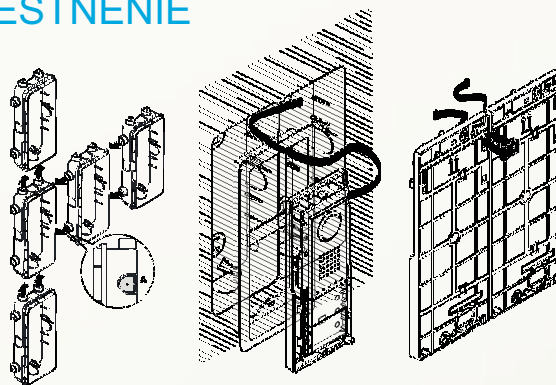

Typ tlačidiel	Max. počet volaní
Moduly s jedným tlačidlom	104
Tlačidlá s dvojitou výškou	52
Moduly s dvomi tlačidlami	108

INŠTALÁCIA

Vstupné panely Thangram je možné inštalovať na stenu alebo zapustiť.
V druhom prípade, musí byť okrem zapustenej krabice použitý aj rámik na zapustenie

INŠTALÁCIA PREDNÉHO RÁMIKU

NA STENU

Inštalácia na stenu
hrúbka **25 mm.**

ZAPUSTENÁ

Zapustená montáž
hrúbka **2 mm.**

JEDNODUCHÉ A RÝCHLE ZAPOJENIE

Gumenné kryty chránia svorkovnice a pripojenia. Použitím interných otvorov na prívod káblov je zapojenie jednoduché a rýchle.

HORIZONTÁLNE A VERTIKÁLNE ROZMIESTNENIE

Vstupné panely je možné rozmiestniť horizontálne, alebo vertikálne podľa dostupného priestoru. Zapustená montáž sa vykonáva ľahšie vďaka samo-zamykacím krabicám. Prídavné tlačidlové moduly sa pripájajú pomocou priložených plochých káblov.

Samo-zamykacie krabice

Plochý kábel

RÝCHLA MONTÁŽ - ZASÚVACIE MODULY

Vďaka exkluzívnemu systému zasúvacích modulov je rozširovanie panelov Thangram extrémne jednoduché: stačí vložiť požadovaný modul na voľné miesto a jednoducho ho zacvaknúť. Thangram....ako jednoduchá detská hra.