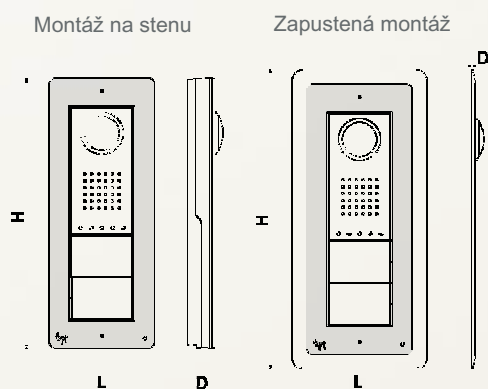

HORIZONTÁLNE A VERTIKÁLNE ROZMIESTNENIE

Vstupné panely je možné rozmiestniť horizontálne, alebo vertikálne podľa dostupného priestoru. Zapustená montáž sa vykonáva ľahšie vďaka samo-zamykacím krabicám. Prídavné tlačidlové moduly sa pripájajú pomocou priložených plochých káblov.

ZÁKLADNÉ SETY

Základné sety sú ideálnym riešením pre aplikácie, kde je potreba jedného alebo viacerých volaní v kombinácii so širokou škálou ďalších možností pre interné jednotky, napríklad interkom a výber rôznych zvonení zo vstupného panelu a z bytového zvončeka. Navyše umožňujú jednoduchú inštaláciu, vďaka prehľadnému zapojeniu a rýchlemu programovaniu.

- ZVONENIE NA 5 VIDEOTELEFÓNOV SÚČASNE
- AŽ DO 100 SAMOSTATNÝCH VOLANÍ
- 1 VSTUPNÝ PANEL
- FUNKCIA INTERKOM

EVOLUČNÉ SETY

Evolučné sety sú vhodné pre aplikácie s jedným, alebo viacerými volaniami, podobne ako základné sety, ale navyše umožňujú pripojiť aj viacero vstupných panelov. Všetko je opäť spojené s jednoduchou inštaláciou, vďaka prehľadnému zapojeniu a rýchlemu programovaniu.

- ZVONENIE NA 5 VIDEOTELEFÓNOV SÚČASNE
- AŽ DO 100 SAMOSTATNÝCH VOLANÍ
- 3 VSTUPNÉ PANELE
- FUNKCIA INTERKOM
- KONTROLA VSTUPU
- PROGRAMOVANIE CEZ SOFTWARE

TECHNICKÉ ÚDAJE

ROZMERY PRODUKTU

	Š (mm)	V (mm)	H (mm)
Montáž na stenu	99	254	25
Zapustená montáž	127	281	2*