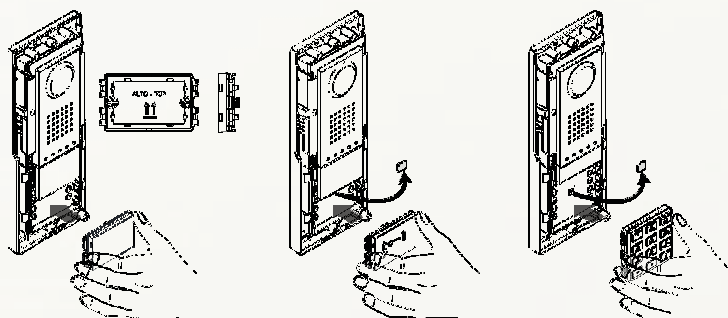

INŠTALÁCIA PREDNÉHO RÁMIKU

NA STENU

Inštalácia na stenu
hrúbka **25 mm.**

ZAPUSTENÁ

Zapustená montáž
hrúbka **2 mm.**

JEDNODUCHÉ A RÝCHLE ZAPOJENIE

Gumenné kryty chránia svorkovnice a pripojenia. Použitím interných otvorov na prívod káblov je zapojenie jednoduché a rýchle.

HORIZONTÁLNE A VERTIKÁLNE ROZMIESTNENIE

Vstupné panely je možné rozmiestniť horizontálne, alebo vertikálne podľa dostupného priestoru. Zapustená montáž sa vykonáva ľahšie vďaka samo-zamykacím krabicám. Prídavné tlačidlové moduly sa pripájajú pomocou priložených plochých káblov.

Samo-zamykacie krabice

Plochý kábel

RÝCHLA MONTÁŽ - ZASÚVACIE MODULY

Vďaka exkluzívnemu systému zasúvacích modulov je rozširovanie panelov Thangram extrémne jednoduché: stačí vložiť požadovaný modul na voľné miesto a jednoducho ho zacvaknúť. Thangram....ako jednoduchá detská hra.