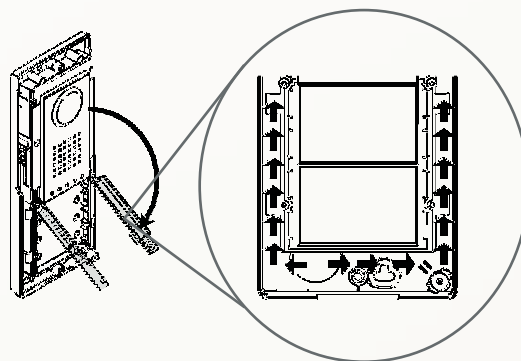

Typ tlačidiel	Max. počet volaní
Moduly s jedným tlačidlom	104
Tlačidlá s dvojitou výškou	52
Moduly s dvomi tlačidlami	108

INŠTALÁCIA

Vstupné panely Thangram je možné inštalovať na stenu alebo zapustiť.
V druhom prípade, musí byť okrem zapustenej krabice použitý aj rámik na zapustenie

INŠTALÁCIA PREDNÉHO RÁMIKU

NA STENU

Inštalácia na stenu
hrúbka **25 mm.**

ZAPUSTENÁ

Zapustená montáž
hrúbka **2 mm.**

JEDNODUCHÉ A RÝCHLE ZAPOJENIE

Gumenné kryty chránia svorkovnice a pripojenia. Použitím interných otvorov na prívod káblov je zapojenie jednoduché a rýchle.

HORIZONTÁLNE A VERTIKÁLNE ROZMIESTNENIE

Vstupné panely je možné rozmiestniť horizontálne, alebo vertikálne podľa dostupného priestoru. Zapustená montáž sa vykonáva ľahšie vďaka samo-zamykacím krabicám. Prídavné tlačidlové moduly sa pripájajú pomocou priložených plochých káblov.

Samo-zamykacie krabice

Plochý kábel

RÝCHLA MONTÁŽ - ZASÚVACIE MODULY

Vďaka exkluzívnemu systému zasúvacích modulov je rozširovanie panelov Thangram extrémne jednoduché: stačí vložiť požadovaný modul na voľné miesto a jednoducho ho zacvaknúť. Thangram....ako jednoduchá detská hra.