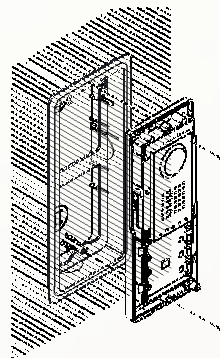

INŠTALÁCIA PREDNÉHO RÁMIKU

NA STENU

Inštalácia na stenu
hrúbka **25 mm.**

ZAPUSTENÁ

Zapustená montáž
hrúbka **2 mm.**

JEDNODUCHÉ A RÝCHLE ZAPOJENIE

Gumenné kryty chránia svorkovnice a pripojenia. Použitím interných otvorov na prívod káblov je zapojenie jednoduché a rýchle.

HORIZONTÁLNE A VERTIKÁLNE ROZMIESTNENIE

Vstupné panely je možné rozmiestniť horizontálne, alebo vertikálne podľa dostupného priestoru. Zapustená montáž sa vykonáva ľahšie vďaka samo-zamykacím krabicám. Prídavné tlačidlové moduly sa pripájajú pomocou priložených plochých káblov.