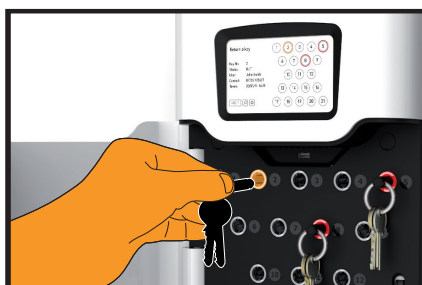

Funkcionalita

- Autonomní PLUG & PLAY řešení s moderní RFID technologií iFobů
- LCD s dotykovým ovládáním
- Přístup prostřednictvím uživatelského PIN kódu k alokovaným klíčům nebo klíčovým svazkům
- Klíče jsou připevněny k iFobu prostřednictvím bezpečnostní plomby
- Snadná konfigurace na displeji s dotykovým ovládáním
- Nemí třeba připojení k PC
- Skryté montážní otvory pro bezpečnou montáž na zeď
- Napájení 230V s možností záložní baterie

Parametry

- Administrace uživatelů, klíčů a přístupových práv přímo na kabinetu
- Vícejazyčné ovládací rozhraní
- Výpis událostí přímo na LCD displeji nebo export prostřednictvím USB portu
- 21 robustních iFobů a bezpečnostních plomb s dlouhodobou životností
- 21 uzamykacích pozic s LED signalizací
- Kompaktní ocelová skříň s elektromechanicky blokovánými dvířky
- Možnost manuálního uvolnění dvířek pro případ nouze
- Zvukový alarm

traka

Objednací čísla

Výrobek	Objednací číslo
Traka 21	EL002263

Jak Traka 21 funguje?

Systém zajišťuje, že oprávnění uživatelé mají přístup jen k individuálním klíčům nebo klíčovým svazkům, a to vždy v předem definovaném čase.

Uživatel je pro přístup do klíčového kabinetu vyzván k zadání svého unikátního PIN kódu

Veškeré klíče a klíčové svazky jsou uzamknuty v individuální pozici kabinetu Traka 21. LED signalizace u každé pozice iFobu informuje uživatele, které klíče je oprávněn z kabinetu vyjmout. Uživatel nemůže z kabinetu vyjmout iFob s červeným LED podsvícením.