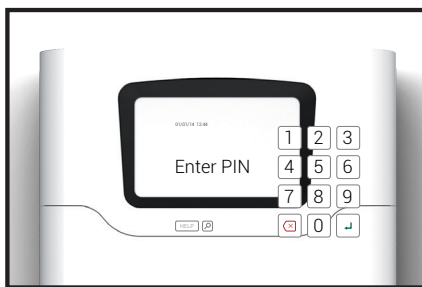

Jak Traka 21 funguje?

Systém zajišťuje, že oprávnění uživatelé mají přístup jen k individuálním klíčům nebo klíčovým svazkům, a to vždy v předem definovaném čase.

Technická specifikace

- Rozměry: (V) 427 mm x (Š) 246mm x (H) 95mm
- Hmotnost: 3,94 kg
- Napájení: 100-240V AC, síťový adaptér 15 V DC
- Bateriová záloha: 12V DC 1,2Ah (volitelně)
- Proudový odběr: 15W 0,7A max.
- Rozsah pracovní teplot, pouze pro vnitřní použití (-5°C do +50°C max 95% vlhkost, bez kondenzace)
- Montáž: na pevnou plochu (zdi, skříně apod.)
- Počet pozic: 21
- Max. počet uživatelů v systému: 1 000
- Identifikace: pouze PIN
- Certifikace: CE, FCC, IC

Uživatel je pro přístup do klíčového kabinetu vyzván k zadání svého unikátního PIN kódu