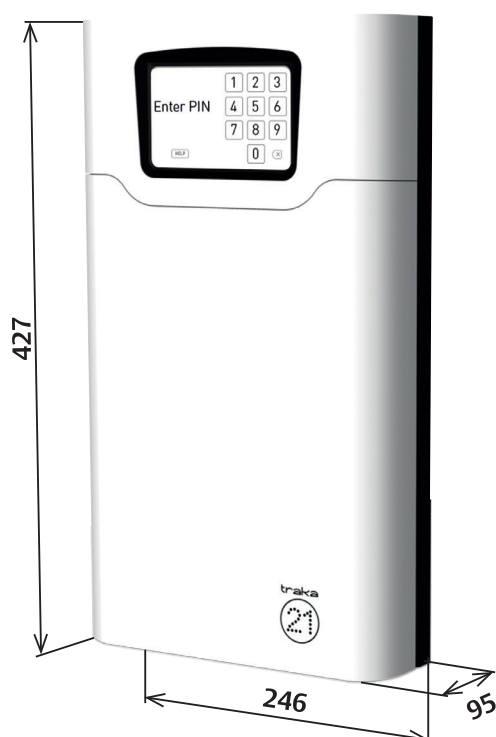

Traka 21 bezpečnostní plomba

Bezpečnostní plomba na jedno použití je cenově dostupná a umožňuje snadné připevnění klíčů k iFobu bez speciálních nástrojů.

Traka 21 iFob

Jakmile je klíč nebo klíčový svazek připevněn k iFobu pomocí bezpečnostní plomby, iFob je pevně uzamčen v Traka 21 až do okamžiku jeho uvolnění oprávněným uživatelem.