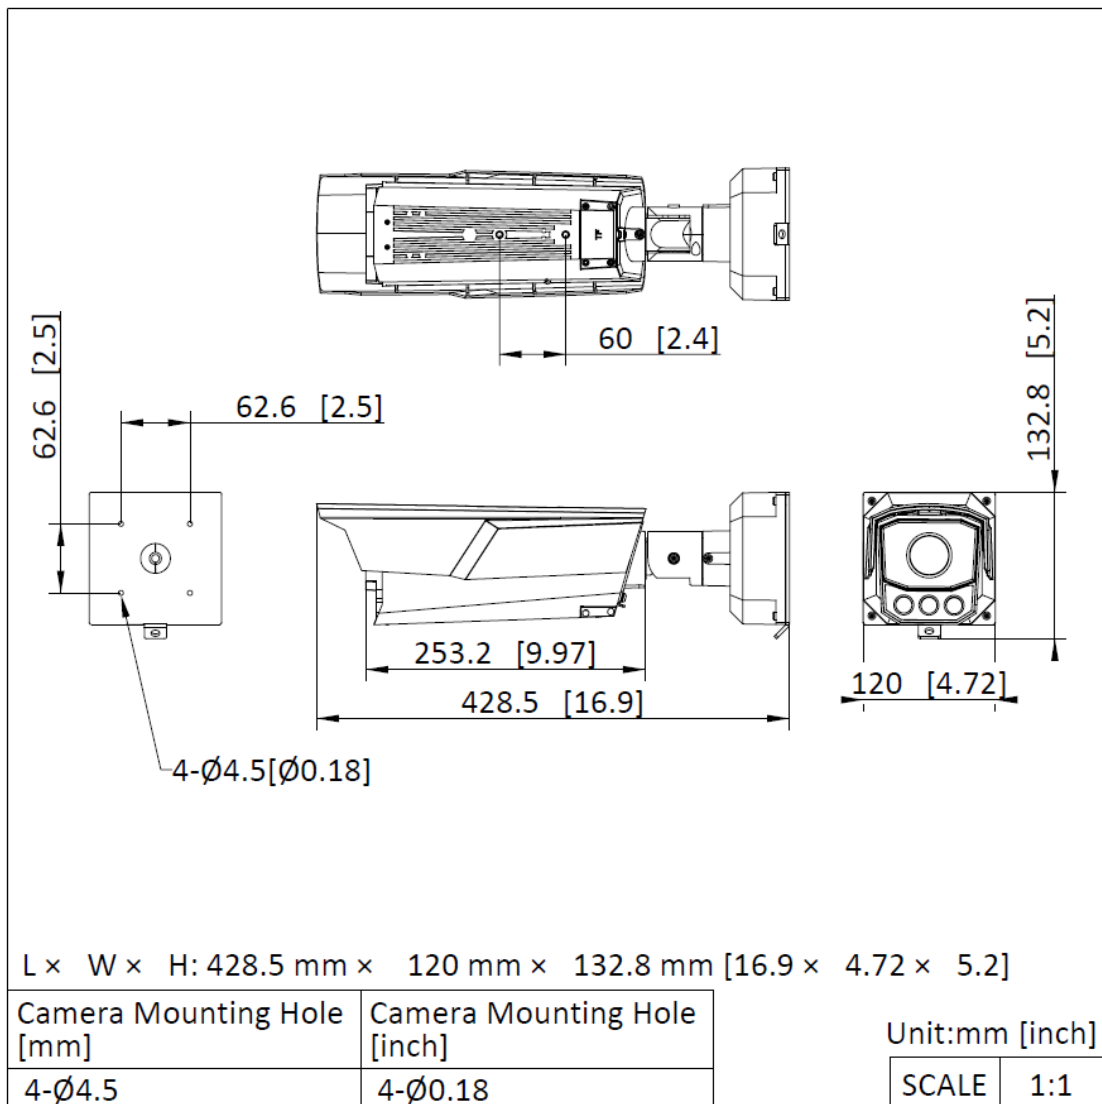

▪ **Available Model**

iDS-TCR803-G/0411/POE

iDS-TCR803-G/1155/POE

▪ **Dimension**

▪ **Accessory**

▪ **Optional**

DS-1275ZJ/HWB Hoop & Bracket	DS-1701ZJ/HWB Hoop & Bracket
---------------------------------	---------------------------------