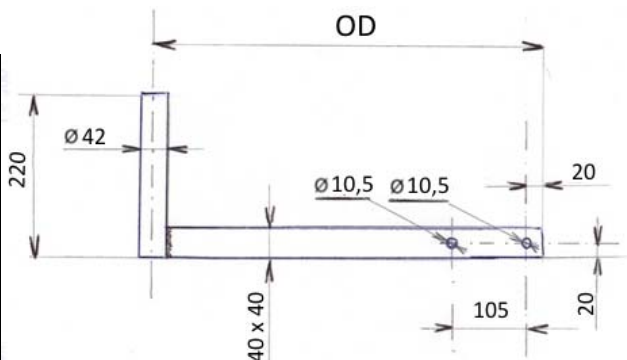

KBV250 + 2Z5M

KBV370 + 2Z5M

KBV500 + 2Z5M

KBV700 + 2Z5M

Masívna profesionálna konzola určená najmä pre **montáž** antén a SAT parabol **na trubku alebo stožiar s priemerom od 27 do 75mm**. V kombinácii s **STR105P** je možné konzolu KBV nainštalovať na trubku alebo stožiar s priemerom od **42 do 300mm** (KBV sa dá objednať aj bez dvojice žralokov 2Z5M) . Konzoly KBV je možné inštalovať horizontálne alebo vertikálne.

KBV700 + 2Z5M

technické parametre KBV250/370/500/700

odsadenie OD (mm)	250 / 370 / 500 / 700
priemer trubky (mm)	42
dĺžka trubky (mm)	220
otvory pre uchytenie (mm)	4x Ø10,5
rozmery jakla (mm)	40 x 40
hmotnosť (kg)	1,7 / 2,05 / 2,25 / 2,72
povrchová úprava	galvanický zinok