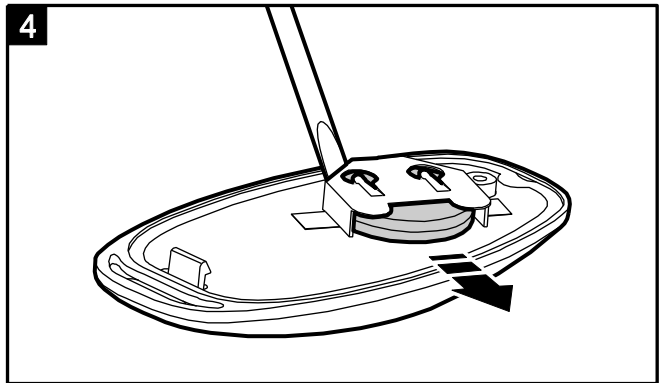

SATEL sp. z o.o.
ul. Schuberta 79
80-172 Gdansk
POLKO
www.satel.pl