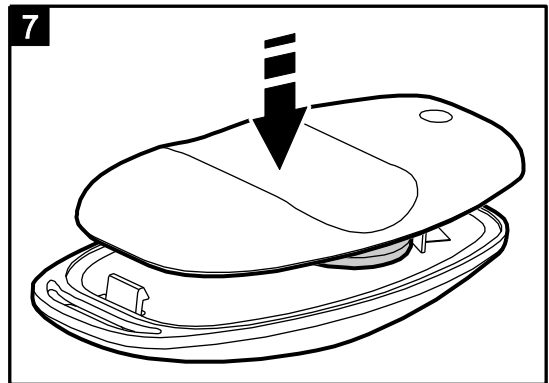

SATEL sp. z o.o.
ul. Schuberta 79
80-172 Gdansk
POLKO
www.satel.pl