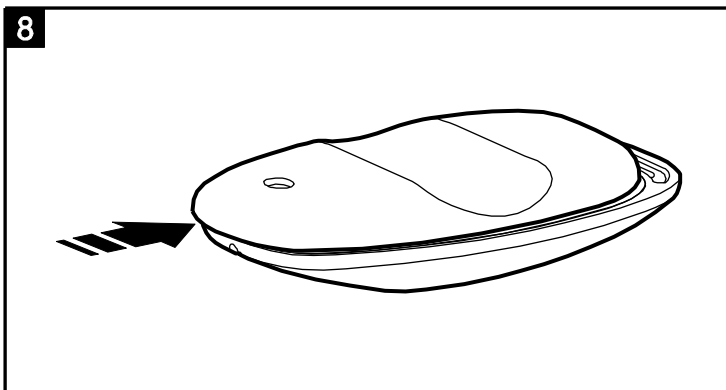

SATEL sp. z o.o.
ul. Schuberta 79
80-172 Gdansk
POLKO
www.satel.pl