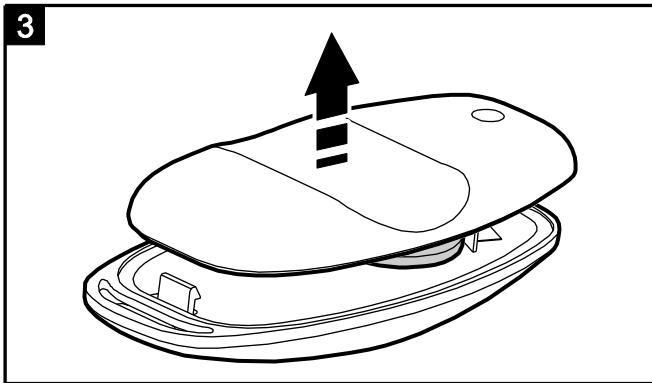

SATEL sp. z o.o.
ul. Schuberta 79
80-172 Gdansk
POLKO
www.satel.pl