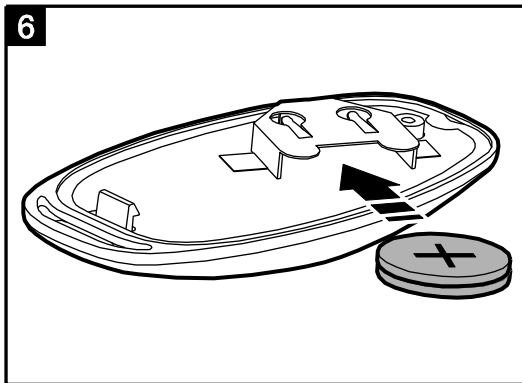

SATEL sp. z o.o.
ul. Schuberta 79
80-172 Gdansk
POLKO
www.satel.pl