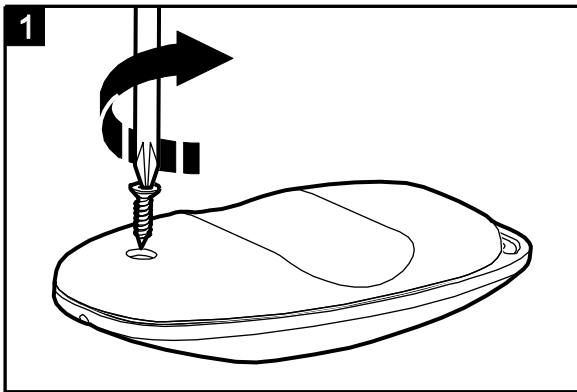

SATEL sp. z o.o.
ul. Schuberta 79
80-172 Gdansk
POLKO
www.satel.pl