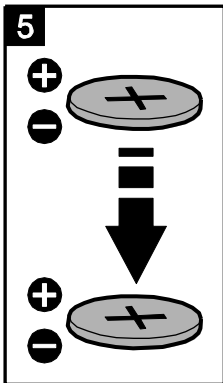

SATEL sp. z o.o.
ul. Schuberta 79
80-172 Gdansk
POLKO
www.satel.pl