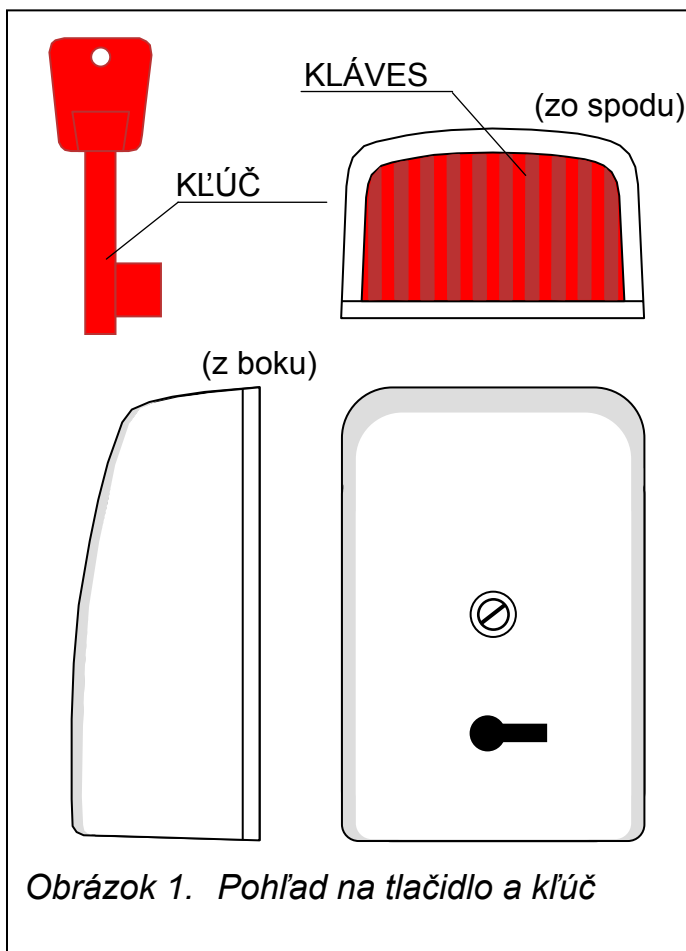

Panic tlačidlo je zariadením slúžiacim na okamžité vyvolanie alarmu a (alebo) spustenie procedúry oznámenia MONITORUJÚCEJ STANICU o situácii ohrozenia v chránenom objekte. Môže byť využité v bankách, veľkoobchodoch, hypermarketoch a iných objektoch vystavených nebezpečenstvu lúpežného prepadnutia.

Spolupracuje s každou poplašnou ústredňou obsluhujúcou detektory, typu NC. Vnútri tlačidla sa nachádza kontakt, ktorého kontakty sú roztvorené v prípade stlačenia tlačidla.

Pružina vracajúca tlačidlo do základnej polohy môže byť ľahkým spôsobom demonštrovaná, vďaka čomu môže

tlačidlo získať mechanickú pamäť použitia. V prípade odstránenia pružiny, zostane kláves po stlačení vnútri obalu, až do momentu uvoľnenia ho kľúčom. Ak je na jeden vstup ústredne pripojených viacero tlačidiel, tak táto funkcia umožňuje identifikovať tlačidlo, ktorým bol vyvolaný alarm.

V prípade pripojenia viacerých panic tlačidiel na jeden vstup poplašnej ústredne je potrebné pripojiť tieto tlačidlá sériovo.

Koncovky kontaktu treba prepojiť s vodičmi pomocou montážnych svoriek. Tri montážne svorky umožňujú pripojiť do vnútra tlačidla prídavný rezistor, bez nutnosti použitia spájovačky. Na uľahčenie montáže je možné vybrať kláves zo základne ľahkým odtiahnutím západok.