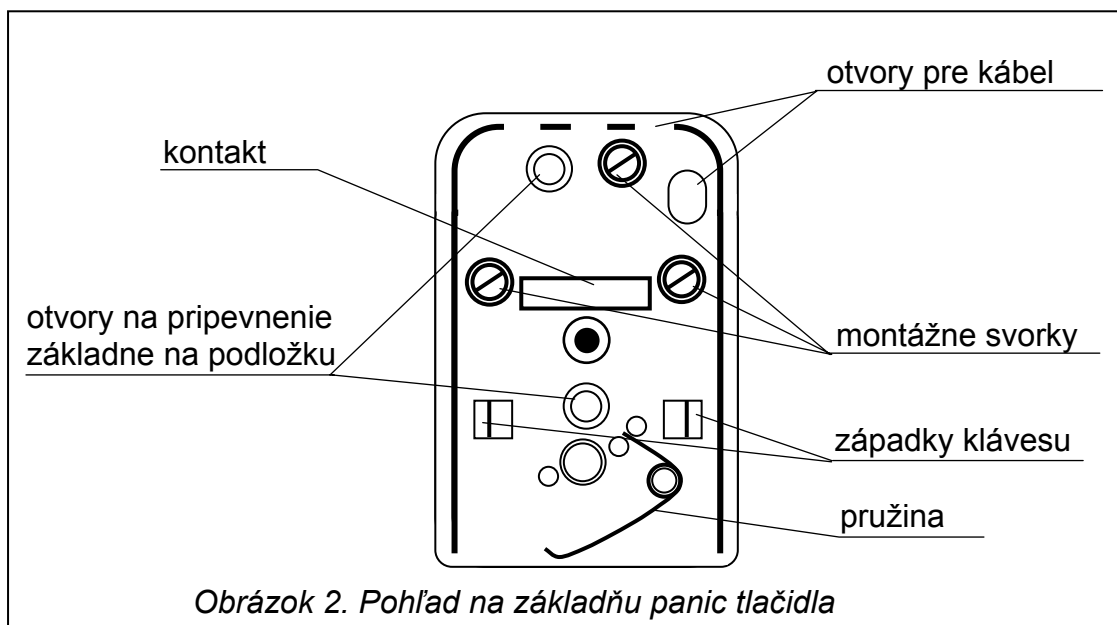

Spolupracuje s každou poplašnou ústredňou obsluhujúcou detektory, typu NC. Vnútri tlačidla sa nachádza kontakt, ktorého kontakty sú roztvorené v prípade stlačenia tlačidla.

Pružina vracajúca tlačidlo do základnej polohy môže byť ľahkým spôsobom demonštrovaná, vďaka čomu môže

tlačidlo získať mechanickú pamäť použitia. V prípade odstránenia pružiny, zostane kláves po stlačení vnútri obalu, až do momentu uvoľnenia ho kľúčom. Ak je na jeden vstup ústredne pripojených viacero tlačidiel, tak táto funkcia umožňuje identifikovať tlačidlo, ktorým bol vyvolaný alarm.

## MONTÁŽ A PRIPOJENIE

Pred montážou je potrebné v základni, alebo v kryte vytvoriť otvory na kábel. Tlačidlo sa montuje na plochú podložku pomocou dvoch skrutiek, najčastejšie na skrytých miestach, napríklad na spodnú dosku stola. Tlačidlo je možné montovať v ľubovoľnej polohe.

V prípade pripojenia viacerých panic tlačidiel na jeden vstup poplašnej ústredne je potrebné pripojiť tieto tlačidlá sériovo.

Koncovky kontaktu treba prepojiť s vodičmi pomocou montážnych svoriek. Tri montážne svorky umožňujú pripojiť do vnútra tlačidla prídavný rezistor, bez nutnosti použitia spájovačky. Na uľahčenie montáže je možné vybrať kláves zo základne ľahkým odtiahnutím západok.